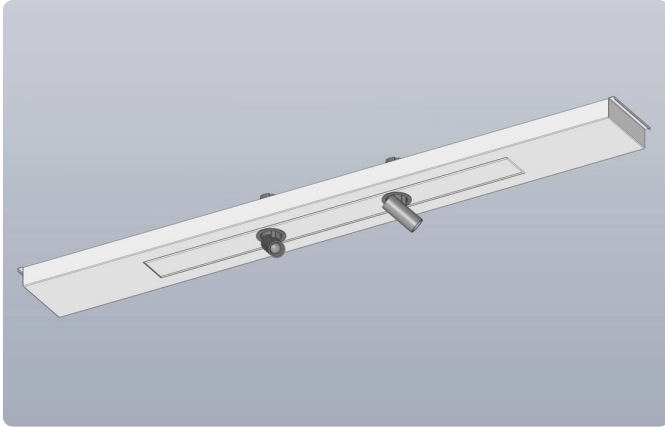

ATOMIS

Duo-spot module

Duo-spot module is een rechthoekig paneel uitgerust met twee verstelbare LED-spots. De spots kunnen individueel gericht worden. Wanneer de spot naar beneden ger

CATEGORIE

Refurbishment en Retrofit armaturen

UGR

n-v-t-

Introductie

Duo-spot module is een rechthoekig paneel uitgerust met twee verstelbare LED-spots. De spots kunnen individueel gericht worden. Wanneer de spot naar beneden ger

Met de Duo-spot module kiest u voor architecturale verlichting die vormgeving en lichtkwaliteit verenigt. Ontworpen voor horeca, kantoor, onderwijs, openbare ruimtes, integreert het armatuur strak in het ontwerp en levert het comfortabel, doordacht licht. Dankzij de doordachte detaillering en hoogwaardige afwerking is het een keuze die jaren meegaat — en die uw project er beter laat uitzien.

Kenmerken

Eenvoudige installatie met magnetische bevestiging

Twee individueel verstelbare spots met een onderlinge afstand van 300mm

Verkrijgbaar in mat zwarte of mat witte afwerking

Technische specificaties

Productfoto's

Sfeer- en productafbeeldingen

Bestektekst / specificatie

Duo-spot module is een rechthoekig paneel uitgerust met twee verstelbare LED-spots. De spots kunnen individueel gericht worden. Wanneer de spot naar beneden gericht is, kan deze ook omhoog in de armatuuropening geschoven worden, zodat deze niet onder het frame uitsteekt. - Eenvoudige installatie met magnetische bevestiging - Twee individueel verstelbare spots met een onderlinge afstand van 300mm - Verkrijgbaar in mat zwarte of mat witte afwerking