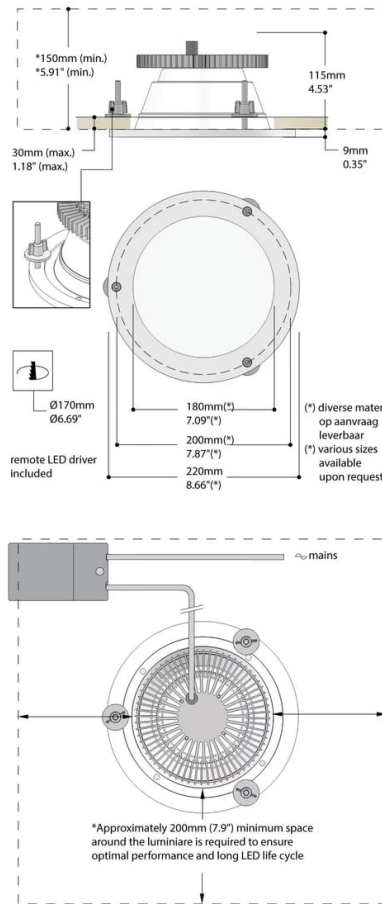

## Technische specificaties

Montage	<b>Inbouw</b>
Toepassing	<b>Horeca, Kantoor, Onderwijs, Openbare ruimtes</b>
Materiaal	<b>Acrylaat, Staal</b>
Optiek	<b>Opalen diffusor</b>
UGR	<b>&lt;19, &lt;22</b>
IP-klasse	<b>IP20 (naar boven)/IP40 (naar beneden)</b>
CRI	<b>CRI80, CRI90, CRI97</b>
CCT	<b>2700K, 3000K, 3500K, 4000K, Tunable White</b>
Besturing	<b>1-10V gedimd, Casambi gedimd, DALI gedimd, Optioneel</b>
Noodverlichting	<b>1 uur noodstroom, Optioneel, Optioneel 1 uur autonomie autotest</b>
Efficiëntie	<b>&gt;125lm/W</b>
Fotobiologische veiligheid	<b>IEC 62471: RG1 (laag risico)</b>
Isolatieklasse	<b>Klasse-II</b>
Vermogensfactor	<b>&gt;9</b>
Omgevingstemperatuur	<b>-20°C / +40°C</b>
Opties	<b>Ø170mm, 220-240V, 50 / 60Hz, 93 100 100 100 100, BST 14i2, Europlug, GST18i3, GST18i5 pastelblauw, L90B50@60,000h (Tq 25°C), Losliggende driver, n.v.t., Omlaag, Op aanvraag, Op de driver, Rond, SDCM=2</b>
Merk	<b>Atomis</b>
Categorie	<b>Downlights en inbouwspots</b>

## Productfoto's

Sfeer- en productafbeeldingen — technische tekeningen staan op een aparte pagina

## Technische tekeningen

Maatvoering en lijn-art — niet voor schaal

Lichttechnische tekening