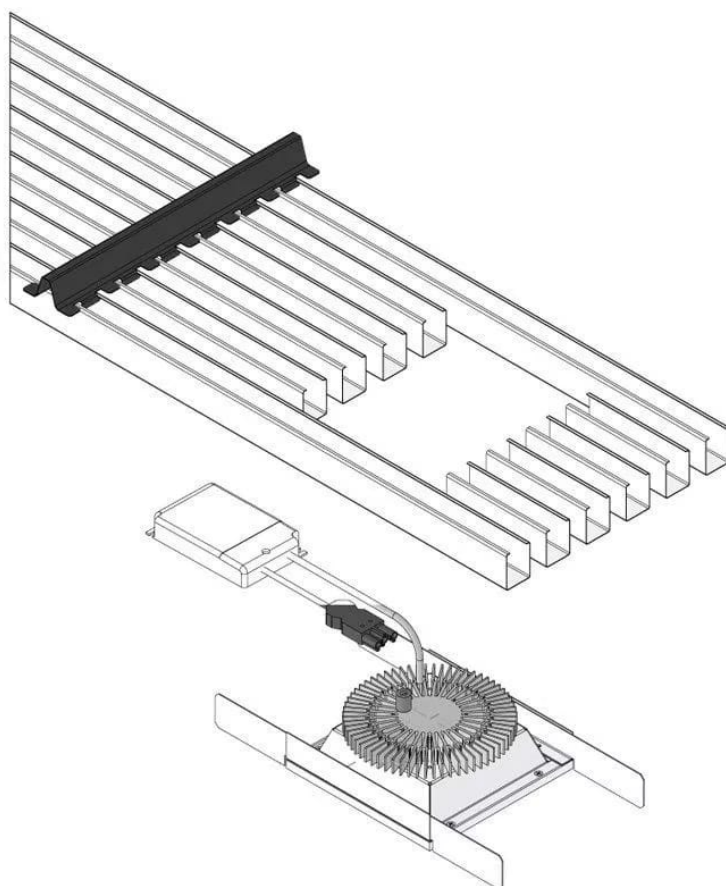

## Technische specificaties

Montage	<b>Inbouw</b>
Toepassing	<b>Horeca, Kantoor, Onderwijs, Openbare ruimtes</b>
Materiaal	<b>Acrylaat, Staal</b>
Optiek	<b>Microprismatische lens, Opalen diffusor</b>
UGR	<b>&lt;19</b>
IP-klasse	<b>IP20 (naar boven)/IP40 (naar beneden)</b>
CRI	<b>CRI80, CRI90, CRI97</b>
CCT	<b>2700K, 3000K, 3500K, 4000K, Tunable White</b>
Besturing	<b>1-10V gedimd, Casambi gedimd, DALI gedimd, Optioneel</b>
Noodverlichting	<b>1 uur noodstroom, Optioneel, Optioneel 1 uur autonomie autotest</b>
Efficiëntie	<b>&gt;125lm/W</b>
Fotobiologische veiligheid	<b>IEC 62471: RG1 (laag risico)</b>
Isolatieklasse	<b>Klasse-II</b>
Vermogensfactor	<b>&gt;9</b>
Omgevingstemperatuur	<b>-20°C / +40°C</b>
Opties	<b>180x180mm, 220-240V, 50 / 60Hz, 93 100 100 100 100, BST 14i2, Europlug, GST18i3, GST18i5 pastelblauw, L90B50@60,000h (Tq 25°C), Losliggende driver, n.v.t., Omlaag, Op aanvraag, Op de driver, SDCM=2, Vierkant</b>
Merk	<b>Atomis</b>
Categorie	<b>Klimaatplafond armaturen, Lamel armaturen</b>

## Productfoto's

Sfeer- en productafbeeldingen — technische tekeningen staan op een aparte pagina

## Technische tekeningen

Maatvoering en lijn-art — niet voor schaal

Lichttechnische tekening