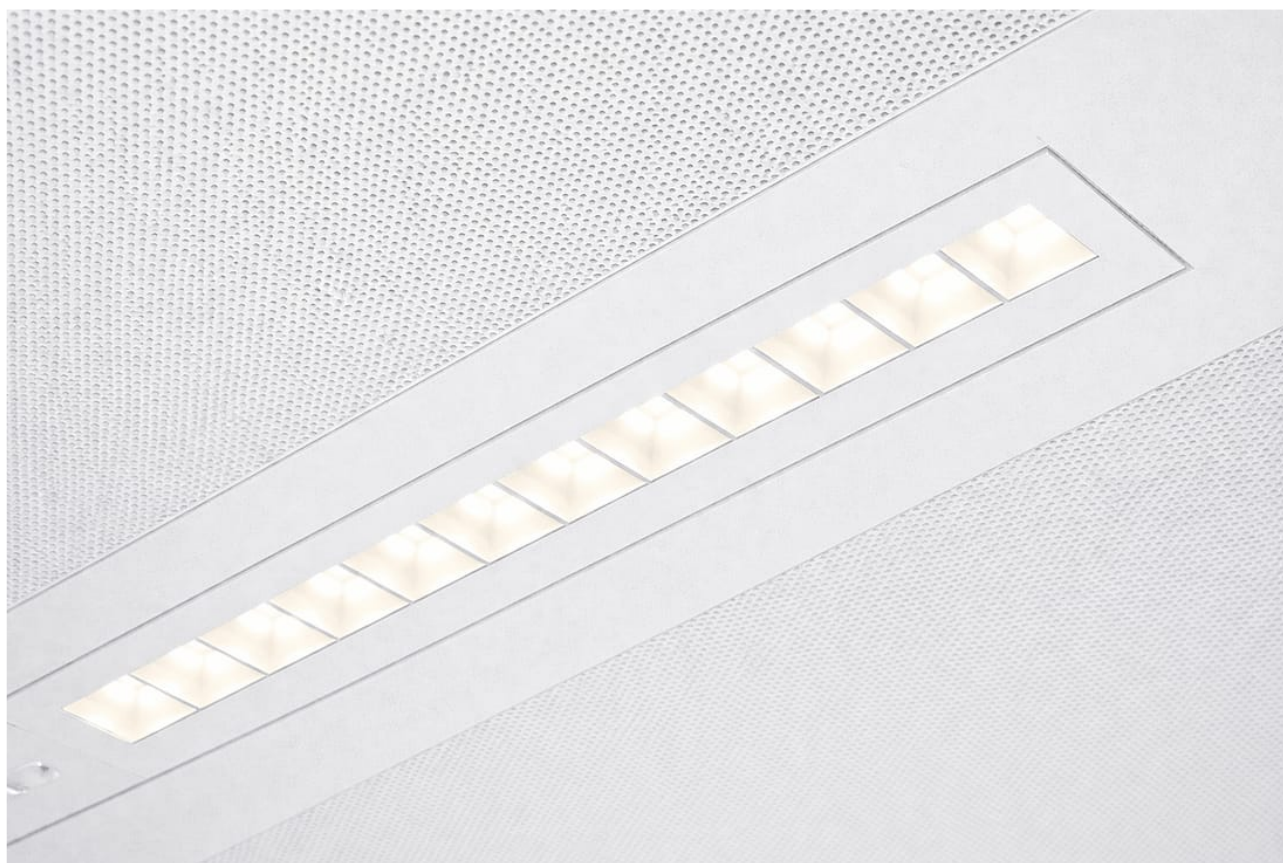

Technische tekeningen

Maatvoering en lijn-art — niet voor schaal

Lichttechnische tekening