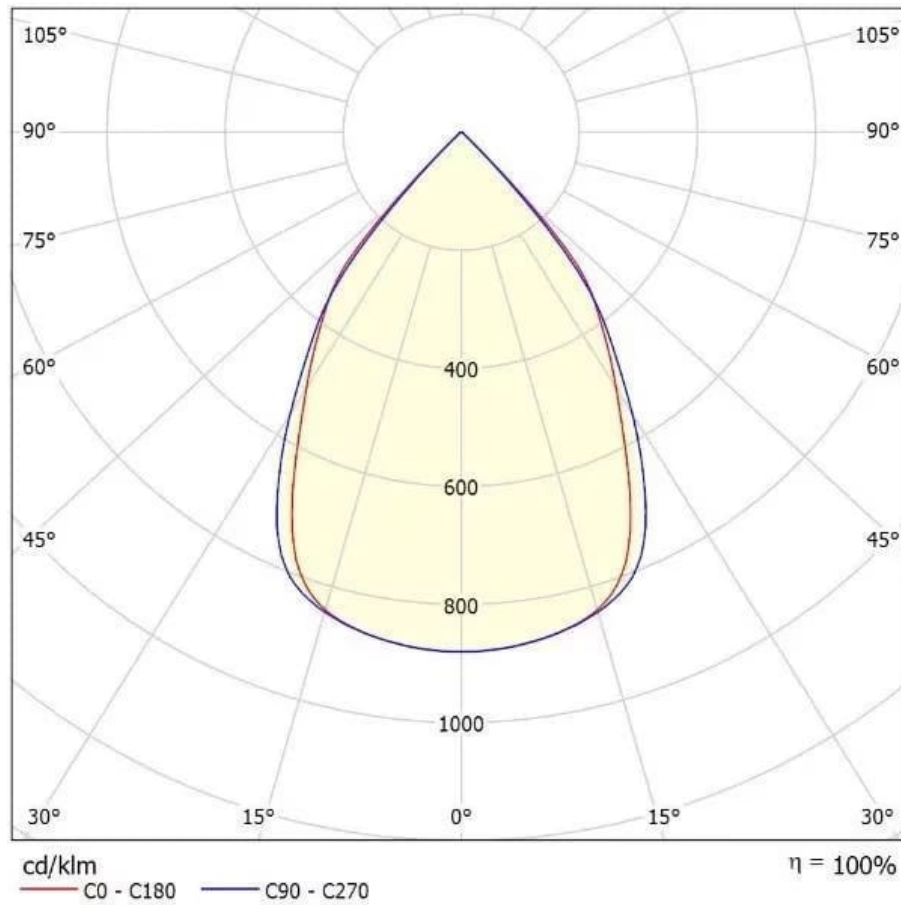

## Technische specificaties

Montage	<b>Inbouw</b>
Toepassing	<b>Horeca, Kantoor, Onderwijs, Openbare ruimtes</b>
Materiaal	<b>Acrylaat, Staal</b>
Optiek	<b>Lens en louver</b>
UGR	<b>UGR kleiner dan 19</b>
IP-klasse	<b>IP20 (naar boven)/IP40 (naar beneden)</b>
CRI	<b>CRI80, CRI90</b>
CCT	<b>Tunable White, 2700K, 3000K, 3500K, 4000K</b>
Besturing	<b>1-10V gedimd, Casambi gedimd, DALI gedimd, Optioneel</b>
Noodverlichting	<b>1 uur noodstroom, Optioneel, Optioneel 1 uur autonomie autotest</b>
Efficiëntie	<b>&gt;125lm/W</b>
Fotobiologische veiligheid	<b>IEC 62471: RG1 (laag risico)</b>
Isolatieklasse	<b>Klasse-II</b>
Vermogensfactor	<b>&gt;9</b>
Omgevingstemperatuur	<b>-20°C / +40°C</b>
Opties	<b>Volledig geïntegreerd in Interlu Easy-KlimaPlus plafonds met slanke 21,5 mm verschijningsvorm.</b>
Merk	<b>Atomis</b>
Categorie	<b>Klimaatplafond armaturen</b>

## Productfoto's

Sfeer- en productafbeeldingen — technische tekeningen staan op een aparte pagina

## Technische tekeningen

Maatvoering en lijn-art — niet voor schaal

Lichttechnische tekening