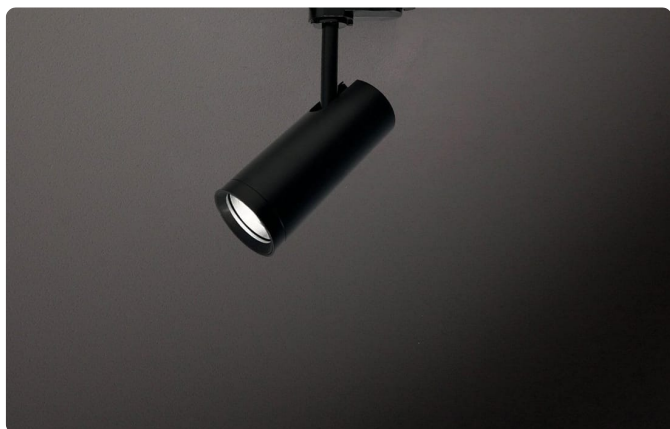

ATOMIS

Zumo 35 Vario

Zumo 35 Vario is een zoombare LED-spot voor standaard 3-faserails. De spot beschikt over een krachtige LED met een hoge kleurweergave-index (CRI > 97). T De lich

CATEGORIE

Rail (track) armaturen

UGR

n-v-t-

Introductie

Zumo 35 Vario is een zoombare LED-spot voor standaard 3-faserafschakelaars. De spot beschikt over een krachtige LED met een hoge kleurweergave-index (CRI > 97). De licht

Met de Zumo 35 Vario kiest u voor architecturale verlichting die vormgeving en lichtkwaliteit verenigt. Ontworpen voor horeca, kantoor, onderwijs, openbare ruimtes, retail, integreert het armatuur strak in het ontwerp en levert het comfortabel, doordacht licht. Dankzij de doordachte detaillering en hoogwaardige afwerking is het een keuze die jaren meegaat — en die uw project er beter laat uitzien.

Kenmerken

Compact design LED-spot (ø30mm) voor standaard spanningsrails

Hoge CRI (> 97) kleurweergave-index

Traploos instelbare lichtbundel van 8° spot tot 40° wide flood

Stroboscopisch-vrij dimmen (volgens de IEEE 1789) door te dimmen op de spot

Productfoto's

Sfeer- en productafbeeldingen

Bestektekst / specificatie

Zumo 35 Vario is een zoombare LED-spot voor standaard 3-faseraails. De spot beschikt over een krachtige LED met een hoge kleurweergave-index (CRI > 97). De lichtbundel kan traploos worden aangepast van 8° spot tot 40° wide flood door simpelweg aan de zoomlens te draaien. Zumo 35 Vario-spots zijn bijzonder geschikt voor de verlichting van galerieën, musea en kunsttentoonstellingen. - Compact design LED-spot (ø30mm) voor standaard spanningsrails - Hoge CRI (> 97) kleurweergave-index - Traploos instelbare lichtbundel van 8° spot tot 40° wide flood - Stroboscopisch-vrij dimmen (volgens de IEEE 1789) door te dimmen op de spot - Bijzonder geschikt voor de verlichting van galerieën, musea en tentoonstellingsruimten