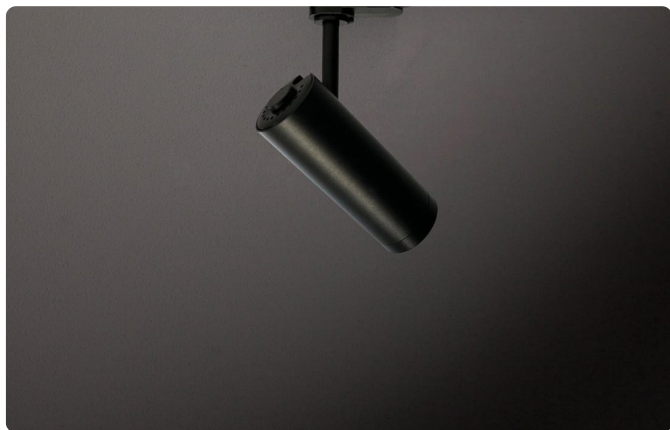

ATOMIS

Zumo 35 Vario

Zumo 35 Vario is een zoombare LED-spot voor standaard 3-faserails. De spot beschikt over een krachtige LED met een hoge kleurweergave-index (CRI > 97). T De lich

CATEGORIE

Rail (track) armaturen

UGR

n-v-t-

Introductie

Zumo 35 Vario is een zoombare LED-spot voor standaard 3-faserafschakelaars. De spot beschikt over een krachtige LED met een hoge kleurweergave-index (CRI > 97). De licht

Met de Zumo 35 Vario kiest u voor architecturale verlichting die vormgeving en lichtkwaliteit verenigt. Ontworpen voor horeca, kantoor, onderwijs, openbare ruimtes, retail, integreert het armatuur strak in het ontwerp en levert het comfortabel, doordacht licht. Dankzij de doordachte detaillering en hoogwaardige afwerking is het een keuze die jaren meegaat — en die uw project er beter laat uitzien.

Kenmerken

Compact design LED-spot (ø30mm) voor standaard spanningsrails

Hoge CRI (> 97) kleurweergave-index

Traploos instelbare lichtbundel van 8° spot tot 40° wide flood

Stroboscopisch-vrij dimmen (volgens de IEEE 1789) door te dimmen op de spot

Productfoto's

Sfeer- en productafbeeldingen

Bestektekst / specificatie

Zumo 35 Vario is een zoombare LED-spot voor standaard 3-faseraails. De spot beschikt over een krachtige LED met een hoge kleurweergave-index (CRI > 97). De lichtbundel kan traploos worden aangepast van 8° spot tot 40° wide flood door simpelweg aan de zoomlens te draaien. Zumo 35 Vario-spots zijn bijzonder geschikt voor de verlichting van galerieën, musea en kunsttentoonstellingen. - Compact design LED-spot (ø30mm) voor standaard spanningsrails - Hoge CRI (> 97) kleurweergave-index - Traploos instelbare lichtbundel van 8° spot tot 40° wide flood - Stroboscopisch-vrij dimmen (volgens de IEEE 1789) door te dimmen op de spot - Bijzonder geschikt voor de verlichting van galerieën, musea en tentoonstellingsruimten