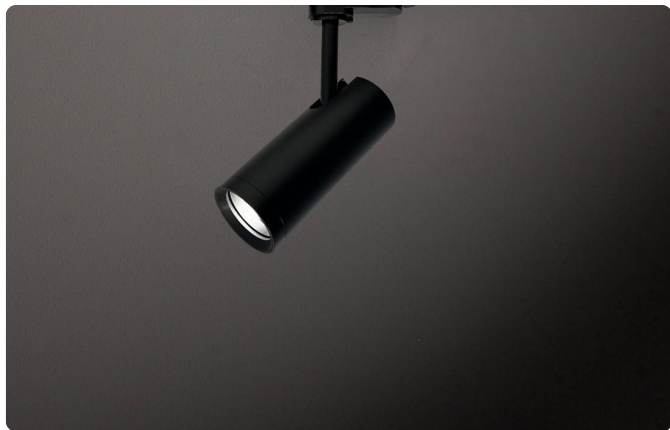

ATOMIS

Zumo 35 Vario

Zumo 35 Vario is een zoombare LED-spot voor standaard 3-faserails. De spot beschikt over een krachtige LED met een hoge kleurweergave-index (CRI > 97). T De lich

CATEGORIE

Rail (track) armaturen

UGR

n-v-t-

Introductie

Zumo 35 Vario is een zoombare LED-spot voor standaard 3-faserafschakelaars. De spot beschikt over een krachtige LED met een hoge kleurweergave-index (CRI > 97). De licht

Met de Zumo 35 Vario kiest u voor architecturale verlichting die vormgeving en lichtkwaliteit verenigt. Ontworpen voor horeca, kantoor, onderwijs, openbare ruimtes, retail, integreert het armatuur strak in het ontwerp en levert het comfortabel, doordacht licht. Dankzij de doordachte detaillering en hoogwaardige afwerking is het een keuze die jaren meegaat — en die uw project er beter laat uitzien.

Kenmerken

Compact design LED-spot (ø30mm) voor standaard spanningsrails

Hoge CRI (> 97) kleurweergave-index

Traploos instelbare lichtbundel van 8° spot tot 40° wide flood

Stroboscopisch-vrij dimmen (volgens de IEEE 1789) door te dimmen op de spot

Productfoto's

Sfeer- en productafbeeldingen

Bestektekst / specificatie

Zumo 35 Vario is een zoombare LED-spot voor standaard 3-faseraails. De spot beschikt over een krachtige LED met een hoge kleurweergave-index (CRI > 97). De lichtbundel kan traploos worden aangepast van 8° spot tot 40° wide flood door simpelweg aan de zoomlens te draaien. Zumo 35 Vario-spots zijn bijzonder geschikt voor de verlichting van galerieën, musea en kunsttentoonstellingen. - Compact design LED-spot (ø30mm) voor standaard spanningsrails - Hoge CRI (> 97) kleurweergave-index - Traploos instelbare lichtbundel van 8° spot tot 40° wide flood - Stroboscopisch-vrij dimmen (volgens de IEEE 1789) door te dimmen op de spot - Bijzonder geschikt voor de verlichting van galerieën, musea en tentoonstellingsruimten