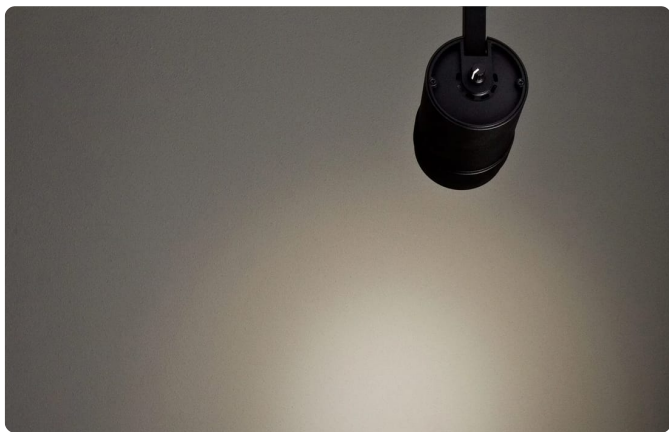

ATOMIS

Zumo 90 Vario black

Zumo 90 Vario is een zoombare LED-spot voor standaard 3-faserails. De spot beschikt over een krachtige LED met een hoge kleurweergave-index (CRI > 97). T De lich

CATEGORIE

Rail (track) armaturen

UGR

n-v-t-

Introductie

Zumo 90 Vario is een zoombare LED-spot voor standaard 3-faseraails. De spot beschikt over een krachtige LED met een hoge kleurweergave-index (CRI > 97). De licht

Met de Zumo 90 Vario black kiest u voor architecturale verlichting die vormgeving en lichtkwaliteit verenigt. Ontworpen voor expositieruimtes, horeca, kantoor, onderwijs, openbare ruimtes, retail, integreert het armatuur strak in het ontwerp en levert het comfortabel, doordacht licht. Dankzij de doordachte detaillering en hoogwaardige afwerking is het een keuze die jaren meegaat — en die uw project er beter laat uitzien.

Kenmerken

Kan worden toegepast op standaard hoogvolt tracks

Hoge CRI (> 97) kleurweergave-index

Traploos instelbare lichtbundel van 12° spot tot 55° wide flood

Stroboscopisch-vrije dimmen (according to IEEE 1789) op de spot

Productfoto's

Sfeer- en productafbeeldingen

Bestektekst / specificatie

Zumo 90 Vario is een zoombare LED-spot voor standaard 3-faseraails. De spot beschikt over een krachtige LED met een hoge kleurweergave-index (CRI > 97). De lichtbundel kan traploos worden aangepast van 12° spot tot 55° wide flood door simpelweg aan de zoomlens te draaien. Zumo 90 Vario-spots zijn bijzonder geschikt voor de verlichting van galerieën, musea en kunsttentoonstellingen. - Kan worden toegepast op standaard hoogvolt tracks - Hoge CRI (> 97) kleurweergave-index - Traploos instelbare lichtbundel van 12° spot tot 55° wide flood - Stroboscopisch-vrije dimmen (according to IEEE 1789) op de spot - Bijzonder geschikt voor de verlichting van galerieën, musea en tentoonstellingsruimten