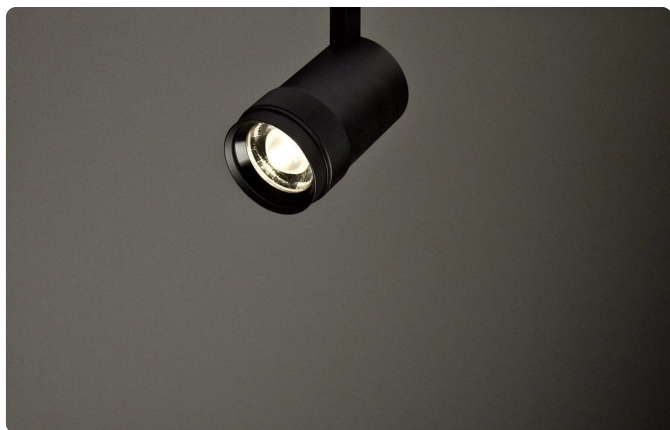

ATOMIS

Zumo 90 Vario black

Zumo 90 Vario is een zoombare LED-spot voor standaard 3-faserails. De spot beschikt over een krachtige LED met een hoge kleurweergave-index (CRI > 97). T De lich

CATEGORIE

Rail (track) armaturen

UGR

n-v-t-

Introductie

Zumo 90 Vario is een zoombare LED-spot voor standaard 3-faseraails. De spot beschikt over een krachtige LED met een hoge kleurweergave-index (CRI > 97). De licht

Met de Zumo 90 Vario black kiest u voor architecturale verlichting die vormgeving en lichtkwaliteit verenigt. Ontworpen voor expositieruimtes, horeca, kantoor, onderwijs, openbare ruimtes, retail, integreert het armatuur strak in het ontwerp en levert het comfortabel, doordacht licht. Dankzij de doordachte detaillering en hoogwaardige afwerking is het een keuze die jaren meegaat — en die uw project er beter laat uitzien.

Kenmerken

Kan worden toegepast op standaard hoogvolt tracks

Hoge CRI (> 97) kleurweergave-index

Traploos instelbare lichtbundel van 12° spot tot 55° wide flood

Stroboscopisch-vrije dimmen (according to IEEE 1789) op de spot

Productfoto's

Sfeer- en productafbeeldingen

Bestektekst / specificatie

Zumo 90 Vario is een zoombare LED-spot voor standaard 3-faseraails. De spot beschikt over een krachtige LED met een hoge kleurweergave-index (CRI > 97). De lichtbundel kan traploos worden aangepast van 12° spot tot 55° wide flood door simpelweg aan de zoomlens te draaien. Zumo 90 Vario-spots zijn bijzonder geschikt voor de verlichting van galerieën, musea en kunsttentoonstellingen. - Kan worden toegepast op standaard hoogvolt tracks - Hoge CRI (> 97) kleurweergave-index - Traploos instelbare lichtbundel van 12° spot tot 55° wide flood - Stroboscopisch-vrije dimmen (according to IEEE 1789) op de spot - Bijzonder geschikt voor de verlichting van galerieën, musea en tentoonstellingsruimten