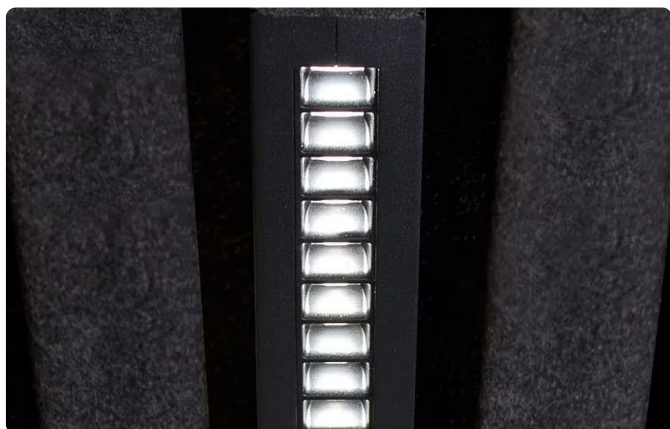

Productfoto's

Sfeer- en productafbeeldingen — technische tekeningen staan op een aparte pagina