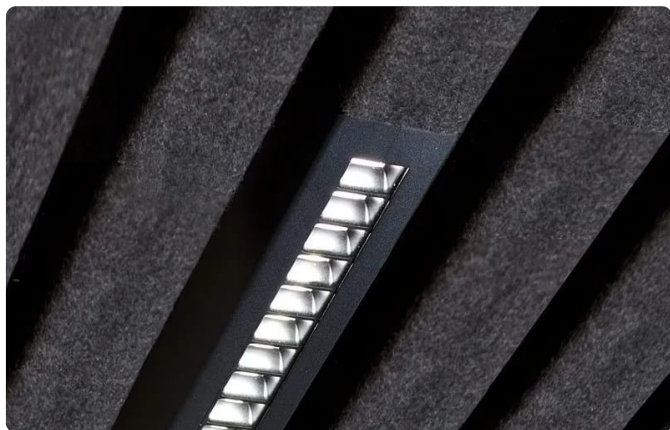

Productfoto's

Sfeer- en productafbeeldingen — technische tekeningen staan op een aparte pagina