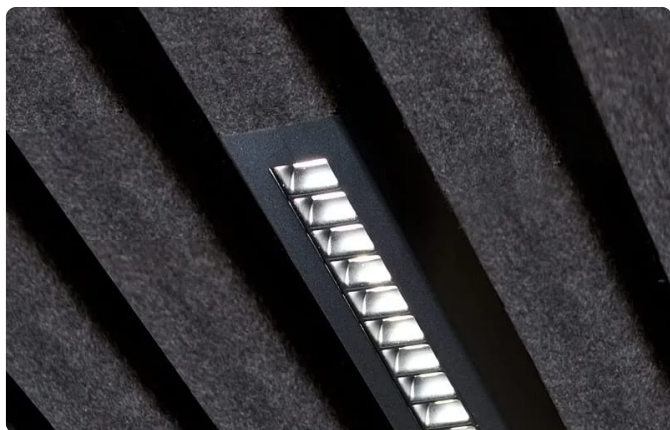

Productfoto's

Sfeer- en productafbeeldingen — technische tekeningen staan op een aparte pagina