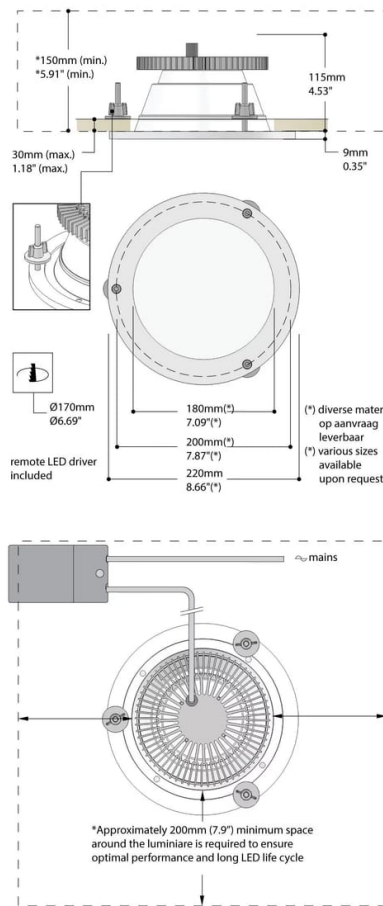

## Technische specificaties

Montage	<b>Inbouw</b>
Toepassing	<b>Horeca, Kantoor, Onderwijs, Openbare ruimtes</b>
Materiaal	<b>Acrylaat, Staal</b>
Optiek	<b>Opalen diffusor</b>
UGR	<b>&lt;19, &lt;22</b>
IP-klasse	<b>IP20 (naar boven)/IP40 (naar beneden)</b>
CRI	<b>CRI80, CRI90, CRI97</b>
CCT	<b>2700K, 3000K, 3500K, 4000K, Tunable White</b>
Besturing	<b>1-10V gedimd, Casambi gedimd, DALI gedimd, Optioneel</b>
Noodverlichting	<b>1 uur noodstroom, Optioneel, Optioneel 1 uur autonomie autotest</b>
Efficiëntie	<b>&gt;125lm/W</b>
Fotobiologische veiligheid	<b>IEC 62471: RG1 (laag risico)</b>
Isolatieklasse	<b>Klasse-II</b>
Vermogensfactor	<b>&gt;9</b>
Omgevingstemperatuur	<b>-20°C / +40°C</b>
Opties	<b>Ø170mm, 220-240V, 50 / 60Hz, 93 100 100 100 100, BST 14i2, Europlug, GST18i3, GST18i5 pastelblauw, L90B50@60,000h (Tq 25°C), Losliggende driver, n.v.t., Omlaag, Op aanvraag, Op de driver, Rond, SDCM=2</b>
Merk	<b>Atomis</b>
Categorie	<b>Downlights en inbouwspots</b>

## Productfoto's

Sfeer- en productafbeeldingen — technische tekeningen staan op een aparte pagina

## Technische tekeningen

Maatvoering en lijn-art — niet voor schaal

Lichttechnische tekening