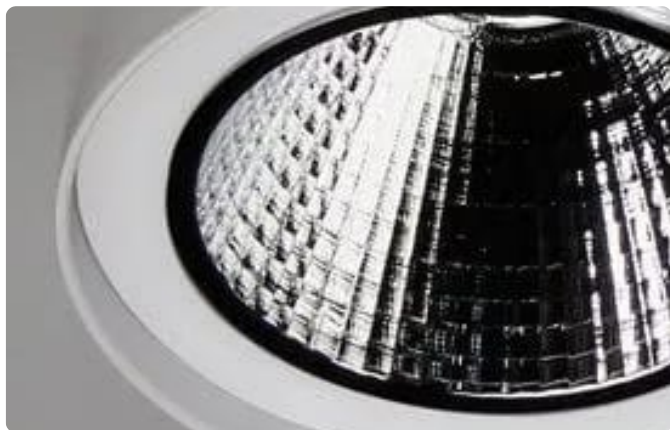

ATOMIS

Meson square 180 cardanic SAPP

Meson square 180 cardanic SAPP is een serie LED-inbouwspots geschikt voor gebruik in Interalu SAPP®-plafonds. Een cardanisch mechanisme maakt eenvoudige aanpass

CATEGORIE

CRI80, CRI90, CRI97

UGR

n-v-t-

Introductie

Meson square 180 cardanic SAPP is een serie LED-inbouwspots geschikt voor gebruik in Interlu SAPP®-plafonds. Een cardanisch mechanisme maakt eenvoudige aanpass

Met de Meson square 180 cardanic SAPP kiest u voor architecturale verlichting die vormgeving en lichtkwaliteit verenigt. Ontworpen voor expositieruimtes, horeca, kantoor, onderwijs, openbare ruimtes, retail, integreert het armatuur strak in het ontwerp en levert het comfortabel, doordacht licht. Dankzij de doordachte detaillering en hoogwaardige afwerking is het een keuze die jaren meegaat — en die uw project er beter laat uitzien.

Kenmerken

Eenvoudige integratie in Interlu SAPP®plafonds

Kan gecombineerd worden met andere vierkante 180 SAPP® downlights

Uitgerust met Jordan Alunova®-reflector met bolvormige facetten verkrijgbaar in bundels van 24° of 40°

Productfoto's

Sfeer- en productafbeeldingen

Bestektekst / specificatie

Meson square 180 cardanic SAPP is een serie LED-inbouwspots geschikt voor gebruik in Interlu SAPP®-plafonds. Een cardanisch mechanisme maakt eenvoudige aanpassingen van de spot tot 30° in alle richtingen mogelijk. - Eenvoudige integratie in Interlu SAPP®plafonds - Kan gecombineerd worden met andere vierkante 180 SAPP® downlights - Uitgerust met Jordan Alunova®-reflector met bolvormige facetten verkrijgbaar in bundels van 24° of 40°