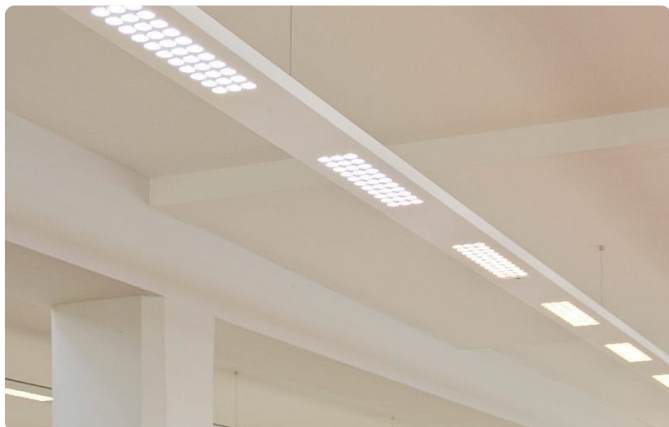

Productfoto's

Sfeer- en productafbeeldingen