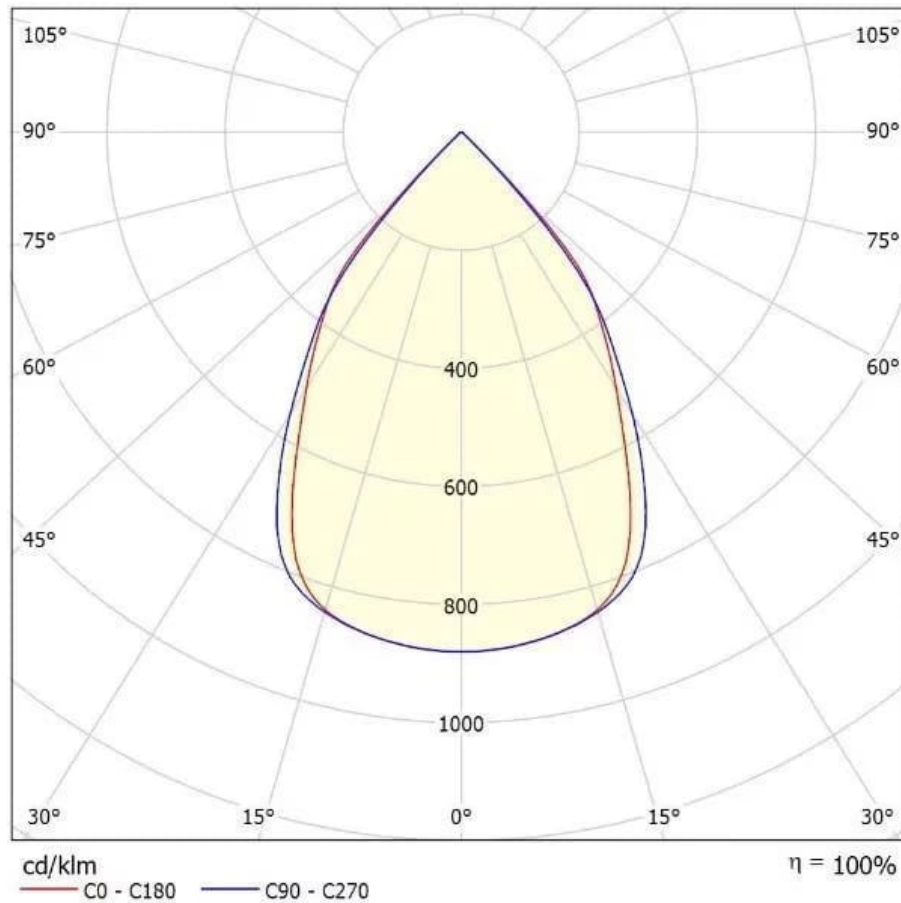

Technische specificaties

Montage	Inbouw
Toepassing	Horeca, Kantoor, Onderwijs, Openbare ruimtes
Materiaal	Acrylaat, Staal
Optiek	Lens en louver
UGR	UGR kleiner dan 19
IP-klasse	IP20 (naar boven)/IP40 (naar beneden)
CRI	CRI80, CRI90
CCT	Tunable White, 2700K, 3000K, 3500K, 4000K
Besturing	1-10V gedimd, Casambi gedimd, DALI gedimd, Optioneel
Noodverlichting	1 uur noodstroom, Optioneel, Optioneel 1 uur autonomie autotest
Efficiëntie	>125lm/W
Fotobiologische veiligheid	IEC 62471: RG1 (laag risico)
Isolatieklasse	Klasse-II
Vermogensfactor	>9
Omgevingstemperatuur	-20°C / +40°C
Opties	Volledig geïntegreerd in Interlu Easy-KlimaPlus plafonds met slanke 21,5 mm verschijningsvorm.
Merk	Atomis
Categorie	Klimaatplafond armaturen

Productfoto's

Sfeer- en productafbeeldingen — technische tekeningen staan op een aparte pagina

Technische tekeningen

Maatvoering en lijn-art — niet voor schaal

Lichttechnische tekening

Bestektekst / specificatie