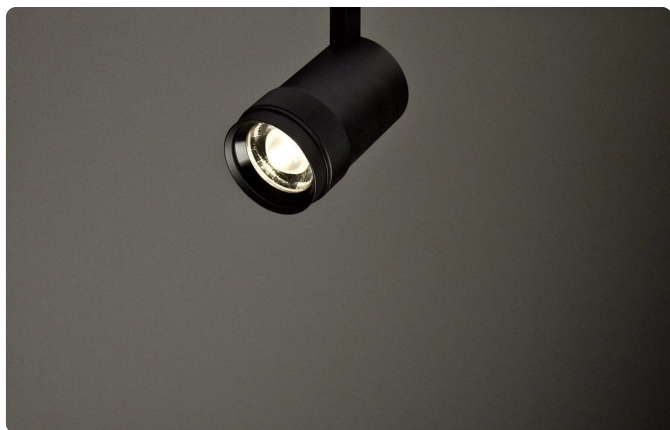

ATOMIS

Zumo 90 Vario black

Zumo 90 Vario is een zoombare LED-spot voor standaard 3-faserails. De spot beschikt over een krachtige LED met een hoge kleurweergave-index (CRI > 97). T De lich

CATEGORIE

Rail (track) armaturen

UGR

n-v-t-

Introductie

Zumo 90 Vario is een zoombare LED-spot voor standaard 3-faserails. De spot beschikt over een krachtige LED met een hoge kleurweergave-index (CRI > 97). De lich

Met de Zumo 90 Vario black kiest u voor architecturale verlichting die vormgeving en lichtkwaliteit verenigt. Ontworpen voor expositieruimtes, horeca, kantoor, onderwijs, openbare ruimtes, retail, integreert het armatuur strak in het ontwerp en levert het comfortabel, doordacht licht. Dankzij de doordachte detaillering en hoogwaardige afwerking is het een keuze die jaren meegaat — en die uw project er beter laat uitzien.

Kenmerken

Kan worden toegepast op standaard hoogvolt tracks

Hoge CRI (> 97) kleurweergave-index

Traploos instelbare lichtbundel van 12° spot tot 55° wide flood

Stroboscopisch-vrije dimmen (according to IEEE 1789) op de spot

Productfoto's

Sfeer- en productafbeeldingen

Bestektekst / specificatie

Zumo 90 Vario is een zoombare LED-spot voor standaard 3-faseraails. De spot beschikt over een krachtige LED met een hoge kleurweergave-index (CRI > 97). De lichtbundel kan traploos worden aangepast van 12° spot tot 55° wide flood door simpelweg aan de zoomlens te draaien. Zumo 90 Vario-spots zijn bijzonder geschikt voor de verlichting van galerieën, musea en kunsttentoonstellingen. - Kan worden toegepast op standaard hoogvolt tracks - Hoge CRI (> 97) kleurweergave-index - Traploos instelbare lichtbundel van 12° spot tot 55° wide flood - Stroboscopisch-vrije dimmen (according to IEEE 1789) op de spot - Bijzonder geschikt voor de verlichting van galerieën, musea en tentoonstellingsruimten