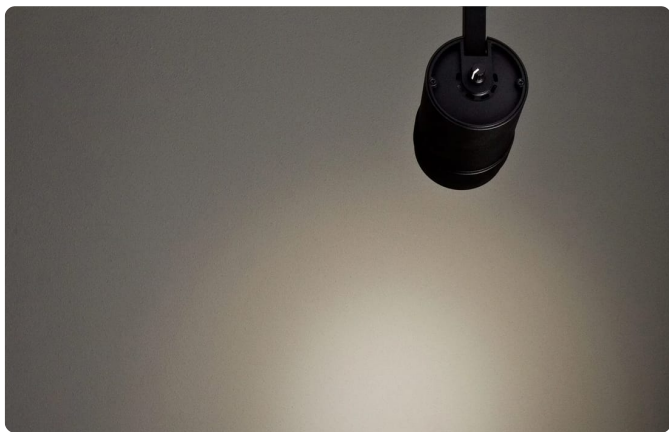

ATOMIS

Zumo 90 Vario black

Zumo 90 Vario is een zoombare LED-spot voor standaard 3-faserails. De spot beschikt over een krachtige LED met een hoge kleurweergave-index (CRI > 97). T De lich

CATEGORIE

Rail (track) armaturen

UGR

n-v-t-

Introductie

Zumo 90 Vario is een zoombare LED-spot voor standaard 3-faserails. De spot beschikt over een krachtige LED met een hoge kleurweergave-index (CRI > 97). De lich

Met de Zumo 90 Vario black kiest u voor architecturale verlichting die vormgeving en lichtkwaliteit verenigt. Ontworpen voor expositieruimtes, horeca, kantoor, onderwijs, openbare ruimtes, retail, integreert het armatuur strak in het ontwerp en levert het comfortabel, doordacht licht. Dankzij de doordachte detaillering en hoogwaardige afwerking is het een keuze die jaren meegaat — en die uw project er beter laat uitzien.

Kenmerken

Kan worden toegepast op standaard hoogvolt tracks

Hoge CRI (> 97) kleurweergave-index

Traploos instelbare lichtbundel van 12° spot tot 55° wide flood

Stroboscopisch-vrije dimmen (according to IEEE 1789) op de spot

Productfoto's

Sfeer- en productafbeeldingen

Bestektekst / specificatie

Zumo 90 Vario is een zoombare LED-spot voor standaard 3-faseraails. De spot beschikt over een krachtige LED met een hoge kleurweergave-index (CRI > 97). De lichtbundel kan traploos worden aangepast van 12° spot tot 55° wide flood door simpelweg aan de zoomlens te draaien. Zumo 90 Vario-spots zijn bijzonder geschikt voor de verlichting van galerieën, musea en kunsttentoonstellingen. - Kan worden toegepast op standaard hoogvolt tracks - Hoge CRI (> 97) kleurweergave-index - Traploos instelbare lichtbundel van 12° spot tot 55° wide flood - Stroboscopisch-vrije dimmen (according to IEEE 1789) op de spot - Bijzonder geschikt voor de verlichting van galerieën, musea en tentoonstellingsruimten